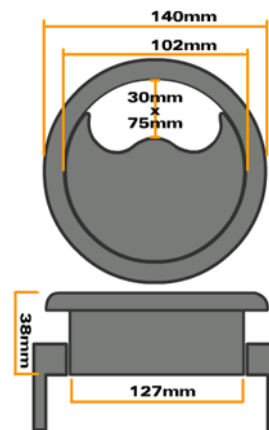

doorvoeren »

Tegeldoovervoer kunststof

De kabeldoorvoeren zijn verkrijgbaar in verschillende diameters van respectievelijk 102 mm, 127 mm, 169 mm en 209 mm. De doorvoeren zijn vervaardigd uit versterkt ABS, vlamdovend en de kabelopening is traploos instelbaar en optioneel af te dichten met een neopreen rubber.

Materiaal

ABS polycarbonaat / V0 vlamdovend

Kleur

- zwart

Grijs op aanvraag.

Afmetingen

Type OCS003 / 102 mm

Type OCS085 / 209 mm

Type OCS005 / 127 mm

Type OCS115 / 127 mm

Type OCS065 / 169 mm

Verpakkingseenheid

Per stuk

Artikelnummer

Uitvoering	Artikelnummer
Type OCS003 / 102 mm	58.80.007
Type OCS085 / 209 mm	58.80.008
Type OCS005 / 127 mm	58.80.009
Type OCS115 / 127 mm	58.80.010
Type OCS065 / 169 mm	58.80.011