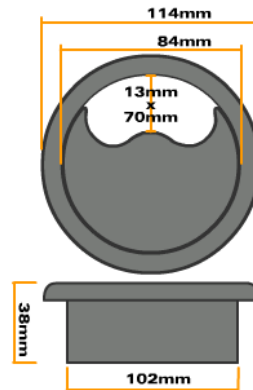

doorvoeren »

Tegeldoovervoer kunststof

De kabeldoorvoeren zijn verkrijgbaar in verschillende diameters van respectievelijk 102 mm, 127 mm, 169 mm en 209 mm. De doorvoeren zijn vervaardigd uit versterkt ABS, vlamdovend en de kabelopening is traploos instelbaar en optioneel af te dichten met een neopreen rubber.

Materiaal

ABS polycarbonaat / V0 vlamdovend

Kleur

- zwart

Grijs op aanvraag.

Afmetingen

Type OCS003 / 102 mm

Type OCS085 / 209 mm

Type OCS005 / 127 mm

Type OCS115 / 127 mm

Type OCS065 / 169 mm

Verpakkingseenheid

Per stuk

Artikelnummer

Uitvoering	Artikelnummer
Type OCS003 / 102 mm	58.80.007
Type OCS085 / 209 mm	58.80.008
Type OCS005 / 127 mm	58.80.009
Type OCS115 / 127 mm	58.80.010
Type OCS065 / 169 mm	58.80.011