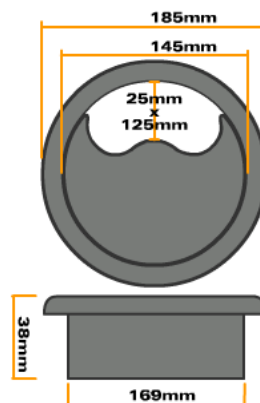

doorvoeren »

Tegeldoovervoer kunststof

De kabeldoorvoeren zijn verkrijgbaar in verschillende diameters van respectievelijk 102 mm, 127 mm, 169 mm en 209 mm. De doorvoeren zijn vervaardigd uit versterkt ABS, vlamdovend en de kabelopening is traploos instelbaar en optioneel af te dichten met een neopreen rubber.

Materiaal

ABS polycarbonaat / V0 vlamdovend

Kleur

- zwart

Grijs op aanvraag.

Afmetingen

Type OCS003 / 102 mm

Type OCS085 / 209 mm

Type OCS005 / 127 mm

Type OCS115 / 127 mm

Type OCS065 / 169 mm

Verpakkingseenheid

Per stuk

Artikelnummer

Uitvoering	Artikelnummer
Type OCS003 / 102 mm	58.80.007
Type OCS085 / 209 mm	58.80.008
Type OCS005 / 127 mm	58.80.009
Type OCS115 / 127 mm	58.80.010
Type OCS065 / 169 mm	58.80.011