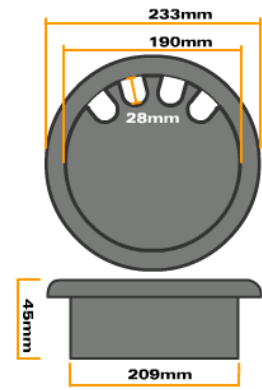

doorvoeren »

Tegeldoovervoer kunststof

De kabeldoorvoeren zijn verkrijgbaar in verschillende diameters van respectievelijk 102 mm, 127 mm, 169 mm en 209 mm. De doorvoeren zijn vervaardigd uit versterkt ABS, vlamdovend en de kabelopening is traploos instelbaar en optioneel af te dichten met een neopreen rubber.

Materiaal

ABS polycarbonaat / V0 vlamdovend

Kleur

- zwart

Grijs op aanvraag.

Afmetingen

Type OCS003 / 102 mm

Type OCS085 / 209 mm

Type OCS005 / 127 mm

Type OCS115 / 127 mm

Type OCS065 / 169 mm

Verpakkingseenheid

Per stuk

Artikelnummer

Uitvoering	Artikelnummer
Type OCS003 / 102 mm	58.80.007
Type OCS085 / 209 mm	58.80.008
Type OCS005 / 127 mm	58.80.009
Type OCS115 / 127 mm	58.80.010
Type OCS065 / 169 mm	58.80.011