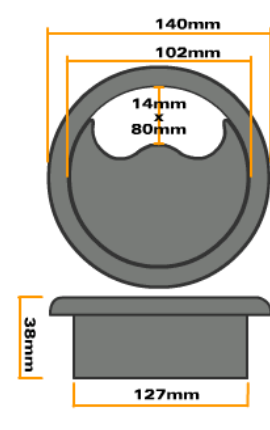

doorvoeren »

Tegeldoovervoer kunststof

De kabeldoorvoeren zijn verkrijgbaar in verschillende diameters van respectievelijk 102 mm, 127 mm, 169 mm en 209 mm. De doorvoeren zijn vervaardigd uit versterkt ABS, vlamdovend en de kabelopening is traploos instelbaar en optioneel af te dichten met een neopreen rubber.

Materiaal

ABS polycarbonaat / V0 vlamdovend

Kleur

- zwart

Grijs op aanvraag.

Afmetingen

Type OCS003 / 102 mm

Type OCS085 / 209 mm

Type OCS005 / 127 mm

Type OCS115 / 127 mm

Type OCS065 / 169 mm

Verpakkingseenheid

Per stuk

Artikelnummer

Uitvoering	Artikelnummer
Type OCS003 / 102 mm	58.80.007
Type OCS085 / 209 mm	58.80.008
Type OCS005 / 127 mm	58.80.009
Type OCS115 / 127 mm	58.80.010
Type OCS065 / 169 mm	58.80.011