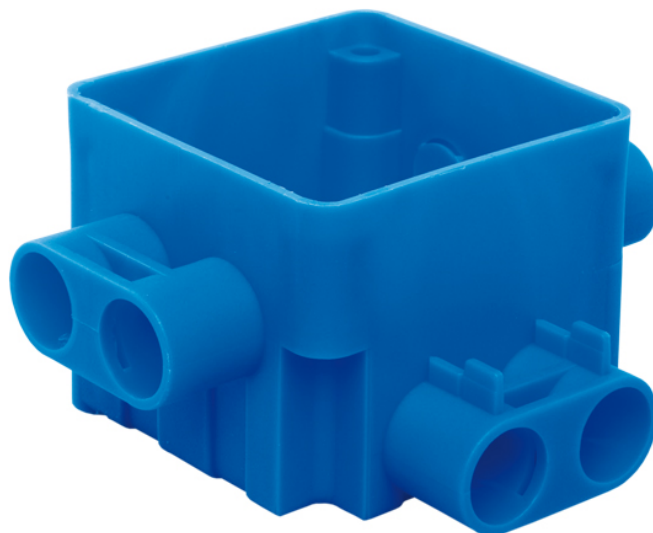

Hafobox 165A

55 mm 4x16mm laag + 4x16mm hoog
Centraaldoos

Specificaties

Doos voor montage in de wand/plafond

7110.410 / 165A

Kenmerk	Waarde
Uitvoering	Enkel
Montagewijze	Hol plafond
Vorm	Vierkant
Bouwworm	Centraaldoos
Aantal invoeren	8
Voor buisdiameter	16 mm
Achterinvoer	Nee
Buisvergrendeling optioneel	Ja
Mogelijk losse buisvoering	Nee
Lengte (mm)	70
Speciale toepassing	Geen
Koppelbaar	Nee
Breedte (mm)	70
Diepte (mm)	57 - 57
Inwendige diepte (mm)	55
Materiaal	Kunststof
Halogeenvrij	Ja
Voorzien van draaibare ring	Nee

Kenmerk	Waarde
Behuizingsdoorvoer via buismanchet	Ja
Behuizingsdoorvoer via trappenmembraam	Nee
Met schroeven	Nee
Met nagelstrip	Nee
Buisvergrendeling	Nee
Met afscherming	Nee
Winddicht	Nee
Beschermingsgraad (IP)	IP00
Oppervlaktebescherming	Geen (onbehandeld)
Kleur	Blauw
Deksel	Geen
Dekselbevestiging	Geschroefd
Verzegelbaar	Nee
Functiebehoud	Geen
Armatuurhaakbevestiging	Nee
Spruit	Dubbele spruit
Aantal meegeleverde tuiten	0