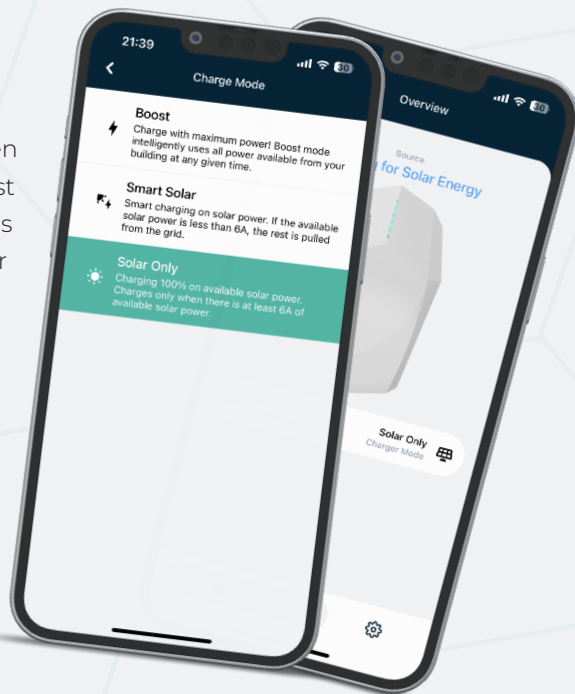

Maak je nooit meer zorgen over een lege batterij. Source 2 brengt snel en efficiënt opladen bij jou thuis of op kantoor, zodat je direct weer op weg kunt!

Met Source 2 ben je voorbereid op de toekomst. Met behulp van de geavanceerde Smart Charging-technologie laadt Source 2 je auto snel, efficiënt en veilig op, zodat jij direct weer de weg op kunt.

Waar de reis ook naartoe gaat en waar je ook wilt laden, Source 2 maakt baanbrekende Dynamic Load Balancing-technologie en Solar Charging mogelijk. En met Volt Time Cloud is alles mogelijk.

Mobiele App

Beheer de laadmodus en instellingen in een oogwenk. Laad razendsnel op met de Boost modus of kies de goedkoopste modus door alleen overvloedige zonnestroom naar de auto te sturen!

- Boost
- Smart Solar
- Solar Only

Voeg meerdere laders toe, bekijk de laadstatus, beheer en download transacties, configureer laadpassen en installeer firmware-updates, allemaal vanaf je smartphone.