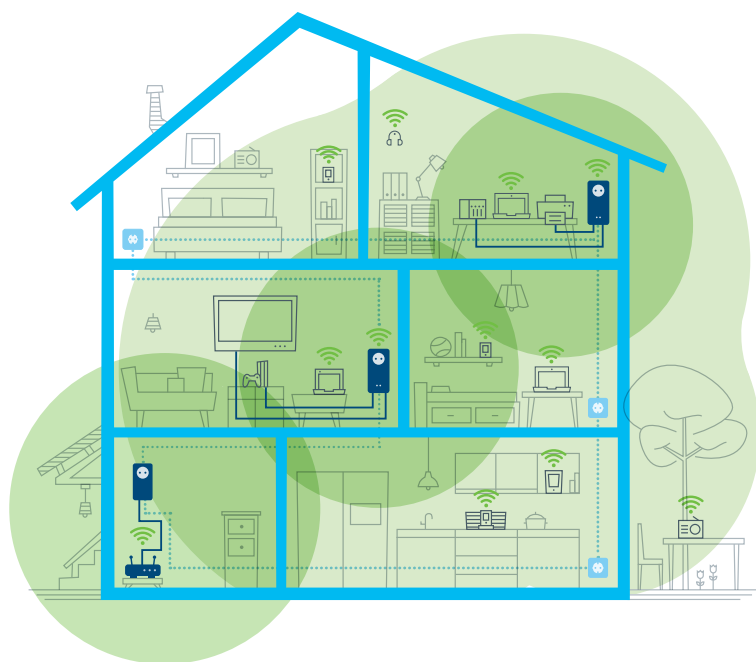

devolo MAGIC 1

devolo Magic 1 WiFi 2-1

- **Hier werken onzichtbare krachten:** Mesh WiFi met Powerline-technologie verbindt alle devolo Magic-adapters tot een samenhangend netwerk en zorgt overal in huis voor een naadloze en supersterke internetverbinding.
- **Fantastische prestatie:** surf met een snelheid tot wel 1200 Mbps draadloos op het internet en stream, game of gebruik virtual reality – en dat alles zo verbluffend eenvoudig, snel en betrouwbaar als nooit tevoren.
- **Integreer alles:** sluit al uw apparatuur, zoals een smart-tv, game-console of personal computer, aan via 2 Fast Ethernet LAN-aansluitingen.
- **Aan alles gedacht:** dankzij het geïntegreerde stopcontact met kinderslot gaat er geen stopcontact verloren.
- **Legt gemakkelijk een lange weg af:** overbrugt eenvoudig grote afstanden en levert altijd een krachtige verbinding, ook over afstanden tot wel 400 meter. Van kelder naar zolder tot in de tuin – overal in huis, heel eenvoudig.
- **Instellen:** simpelweg in het stopcontact steken – dankzij de slimme Plug & Play-functie maken de adapters zelf binnen enkele seconden verbinding met elkaar.
- **Toptechnologie uit Duitsland:** devolo ontwikkelt sinds 2002 met veel liefde en passie innovatieve producten die hun weg vinden naar miljoen tevreden klanten in heel Europa. We kregen al meer dan 300 onderscheidingen.
- **Echte teamplayer:** compatibel met alle routers, devolo Magic-adapters en HomeGrid Forum-gecertificeerde producten. dLAN® Powerline-adapters en andere HomePlug AV-producten worden niet ondersteund. Het is mogelijk om gelijktijdig verschillende technologieën in hetzelfde huis te gebruiken.
- **Onze belofte:** 3 jaar garantie

devolo Benelux bvba – devolo.nl