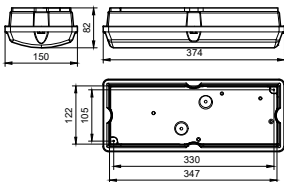

Goedkeuring en Toepassing

IP-beschermingsklasse	IP 65 [Bescherming tegen binnendringen van stof, straalwaterdicht]
Slagvastheidcode	IK08 [5 J, beschermd tegen vandalisme]

Initiële prestaties (conform IEC)

Initiële lichtstroom	600 lm
Lichtstroomtolerantie	+/-10%
Initieel rendement LED-armatuur	100 lm/W

Initiële gecorreleerde kleurtemperatuur	3000 K
Initiële kleurweergave-index	>80
Initiële kleurkwaliteit	SDCM≤5
Initieel ingangsvermogen	6 W
Tolerantie energieverbruik	+/-10%

Prestaties gedurende de tijd (conform IEC)

Uitvalpercentage van regel-VSA bij mediaan nuttige levensduur 50.000 uur	0,075 %
Lumenbehoud bij mediaan nuttige levensduur* 50.000 uur	L65B50

Toepassingsomstandigheden

Bereik omgevingstemperatuur	-20 tot +35 °C
Performance ambient temperature Tq	25 °C
Maximaal dimniveau	20%
Geschikt voor willekeurig schakelen	Niet van toepassing

Productgegevens

Volledige productcode	871016335409599
Productnaam voor bestelling	WL055V LED6S/830 PSU MDU WH
EAN/UPC - Product	8710163354095
Bestelcode	35409599
Local Code	35409599
Numerator - Aantal per pak	1
Numerator - Dozen per buitendoos	12
Materiaalnr. (12NC)	911401862580
Netto gewicht (per stuk)	0,750 kg

Maatschets

Ledinaire Wall-mounted WL060V/WL055V