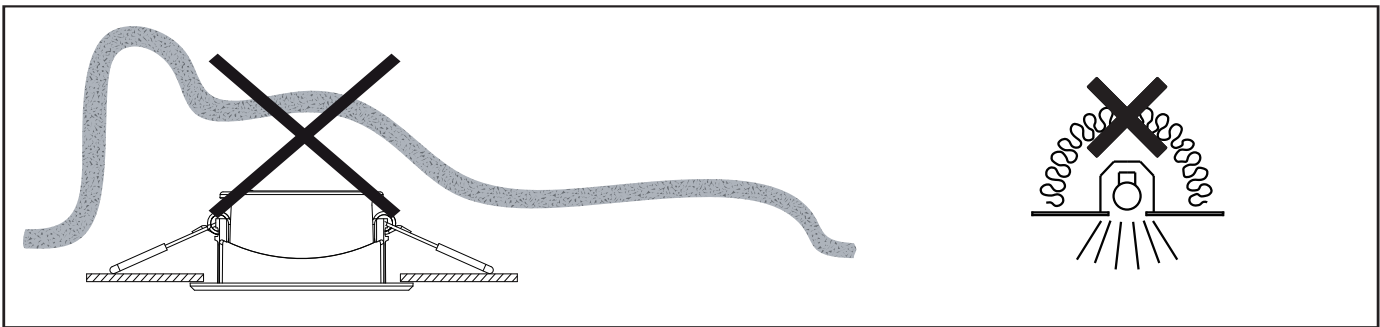

| Type | H (mm) | Ø (mm) | D (mm) |
|------------------|--------|--------|--------|
| LED SP-RF-E-4.5W | 35 | 68 | 78 |

①

Ø = 68 ± 2.5mm

②

Connection terminal not provided

Luminaires not suitable for covering with thermally insulating material.
Leuchten sind nicht mit thermisch isolierenden Materialien abzudecken.

In case of damage to the wire, it has to be replaced only by the manufacturer, distributor or by an expert, to avoid risks.

Caution: Any operation on LED module is forbidden while power-on.
Zur Vermeidung von Risiken müssen defekte Leitungen ausschließlich vom Hersteller, Inverkehrbringer oder Fachmann ausgetauscht werden.