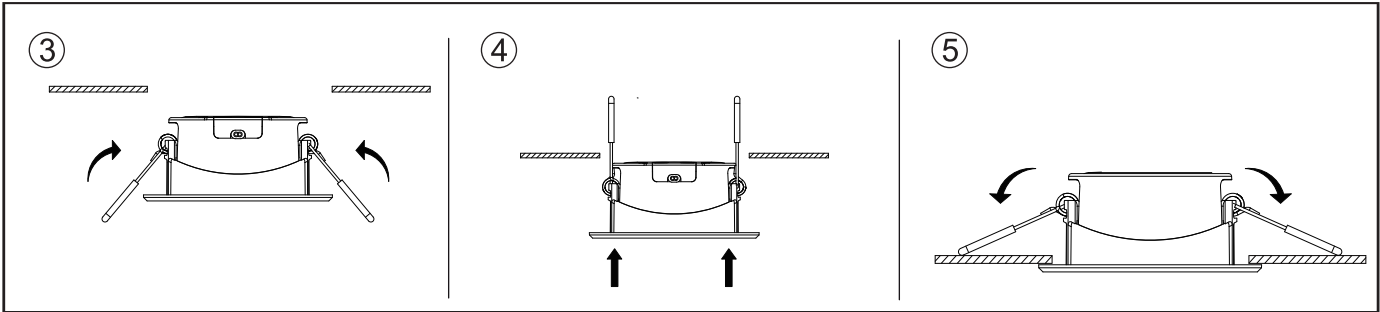

| Type | H (mm) | Ø (mm) | D (mm) |
|------------------|--------|--------|--------|
| LED SP-RF-E-4.5W | 35 | 68 | 78 |

①

Ø = 68 ± 2.5mm

②

Connection terminal not provided

Luminaires not suitable for covering with thermally insulating material.
Leuchten sind nicht mit thermisch isolierenden Materialien abzudecken.