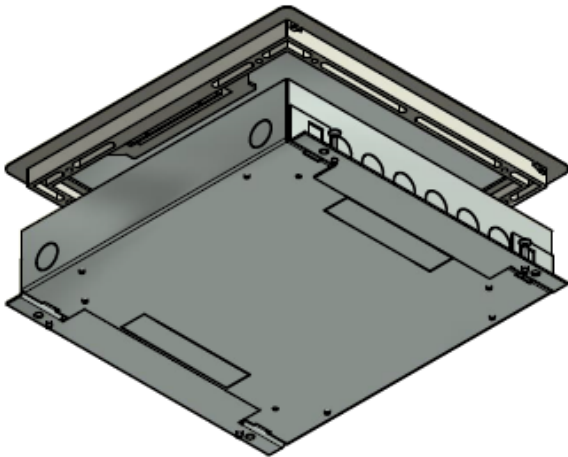

Velox instortvloerdoos 32 mm met RVS-deksel

Velox instortvloerdoos 32 mm afmetingen bodeminvoeren

Onderaanzicht Velox 2.0 32 mm RVS deksel

Alle OCS vloerdozen worden geleverd door uw Elektrotechnische Groothandel.

U vindt onze artikelen in het 2BA bestand – het bestandbeheer binnen de installatiebranche!

2ba

Afmetingen RVS deksel

Afmetingen Kunststof deksel

Onderaanzicht Velox 2.0 32 mm Kunststof deksel

Gerelateerde producten