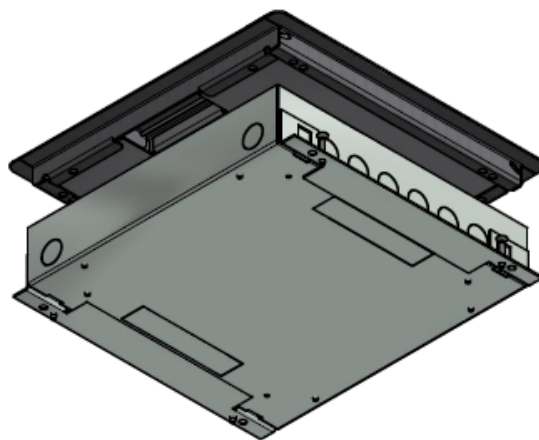

Verpakkingseenheid

Per stuk

Artikelnummer

Uitvoeringen 32 mm kunststof deksel	Artikelnummer
4 x GST18 + 8 x data	33.70.004

Uitvoeringen 32 mm RVS deksel	Artikelnummer
4 x GST18 + 8 x data V15	33.70.005

Bijlage

Velox instortvloerdoos 32 mm met RVS-deksel

Velox instortvloerdoos 32 mm afmetingen bodeminvoeren

Onderaanzicht Velox 2.0 32 mm RVS deksel

Alle OCS vloerdozen worden geleverd door uw Elektrotechnische Groothandel.