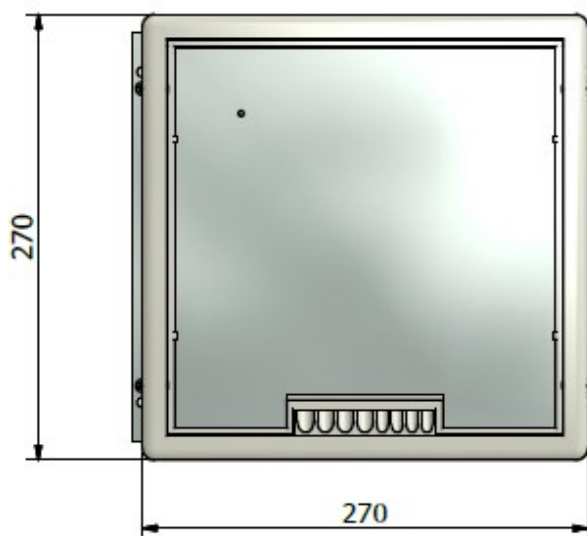

Afmetingen Kunststof deksel