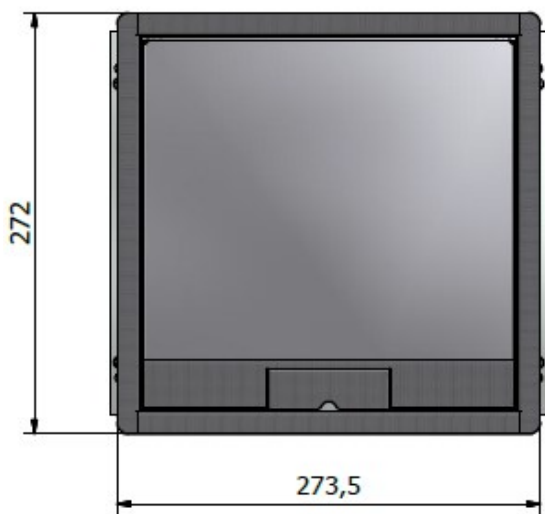

Afmetingen RVS deksel