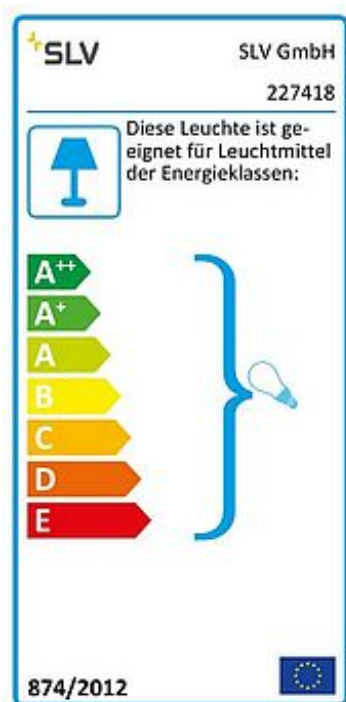

NAUTILUS SPIKE

outdoor lamp met grondpin, QPAR51, IP65, zilvergrijs, max. 35 W, incl. 1,5 m kabel met stekker

Artikelnummer	227418
Productfamilie	NAUTILUS
Voedingsmogelijkheid	Nee
Fitting	GU10
Aantal lichtbronnen	1
Inclusief lichtbron	Nee
Kantelbereik	180 Graden
Lengte	10 cm
Diameter	9.5 cm
Nettogewicht	0.612 kg
Brutogewicht	0.682 kg
Spanning	230V ~50Hz
Max. vermogen	35 watt
Beschermingsklasse	I
Beschermingsgraad	IP 65
Energie-efficiëntieklasse	A++
Montagewijze	Opbouwmontage / Vloer opbouwmontage
Lichtbron	QPAR51
Kleur	zilvergrijs
Form	anders
LVC-type 1	direct
Materiaal	Aluminium
stekkertype	IP-randaardestekker