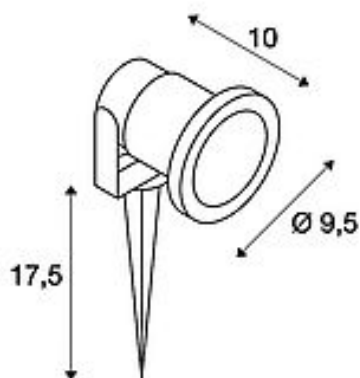

NAUTILUS SPIKE

outdoor lamp met grondpin, QPAR51, IP65, zilvergrijs, max. 35 W, incl. 1,5 m kabel met stekker

Artikelnummer	227418
Productfamilie	NAUTILUS
Voedingsmogelijkheid	Nee
Fitting	GU10
Aantal lichtbronnen	1
Inclusief lichtbron	Nee
Kantelbereik	180 Graden
Lengte	10 cm
Diameter	9.5 cm
Nettogewicht	0.612 kg
Brutogewicht	0.682 kg
Spanning	230V ~50Hz
Max. vermogen	35 watt
Beschermingsklasse	I
Beschermingsgraad	IP 65
Energie-efficiëntieklasse	A++
Montagewijze	Opbouwmontage / Vloer opbouwmontage
Lichtbron	QPAR51
Kleur	zilvergrijs
Form	anders
LVC-type 1	direct
Materiaal	Aluminium
stekkertype	IP-randaardestekker