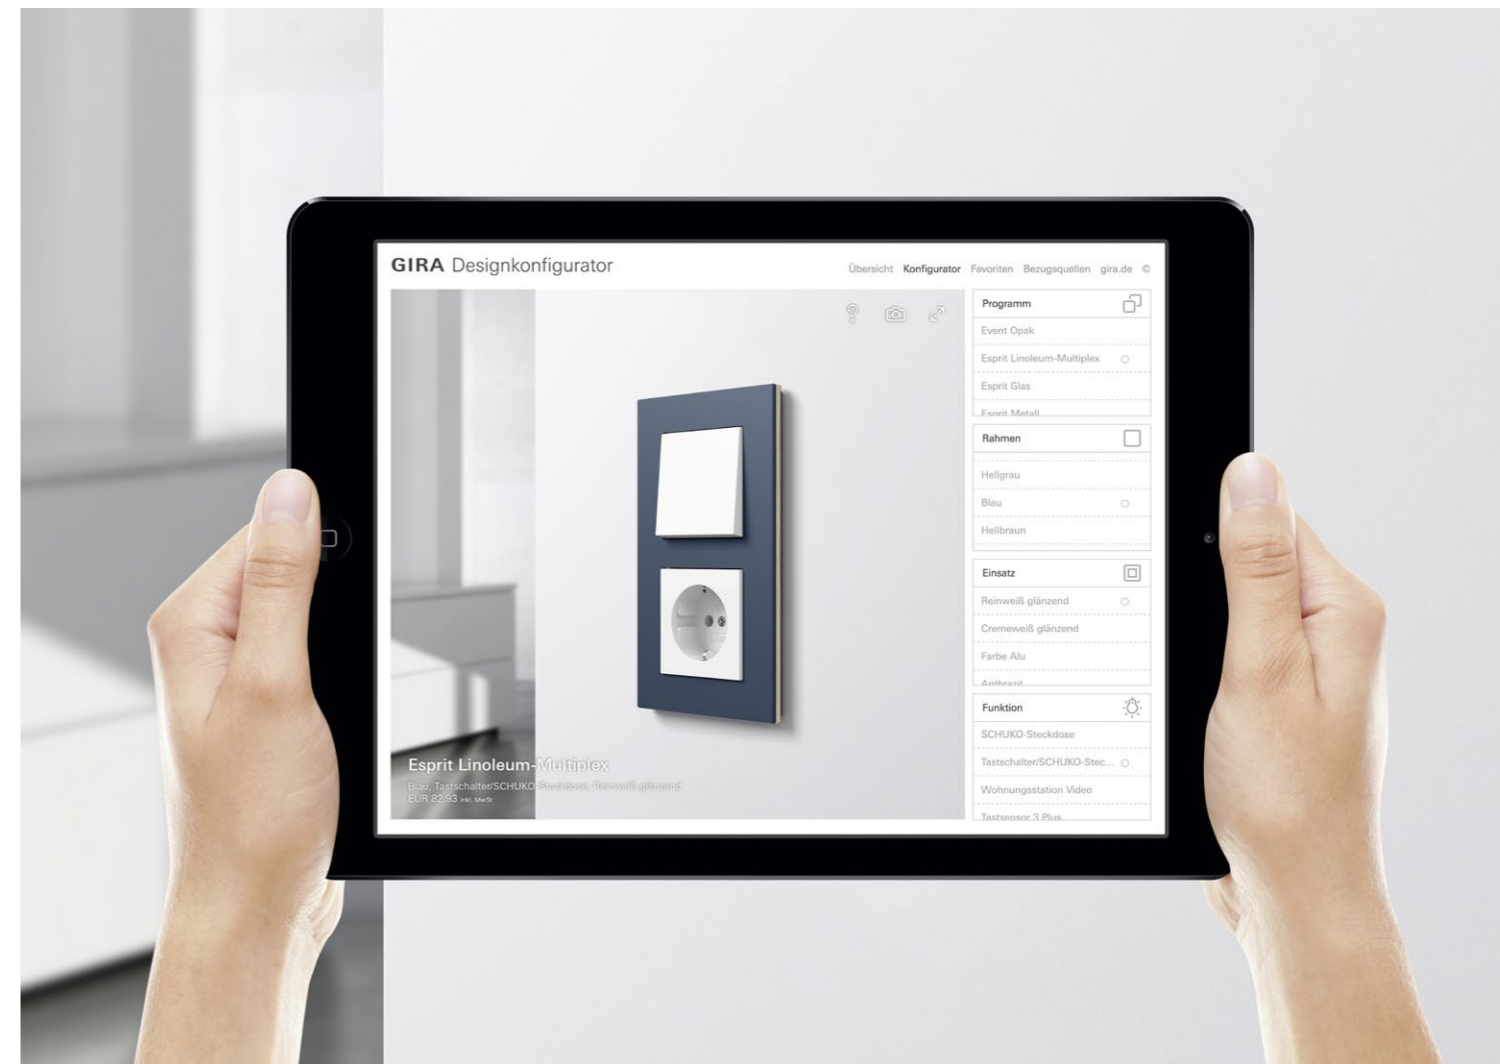

Nieuw: fictieve realiteit met live view

Het hele Gira designsysteem in één oogopslag – binnen de eigen vier muren. Met de Gira designconfigurator kunt u samen met uw klant heel eenvoudig een realistische indruk krijgen van de ideale combinatie. De veelzijdige afdekraamvarianten van de Gira schakelaarprogramma's kunnen worden gecombineerd met geselecteerde functies in verschillende kleuren en materialen uit het

Gira assortiment. De nieuwe, fascinerende modus "Live View" gebruikt de camera van een smartphone of tablet en laat zien wat voor effect geselecteerde designvarianten in de reële omgeving hebben. De Gira designconfigurator kan online worden opgeroepen en is als gratis app verkrijgbaar voor mobiele apparaten met iOS en Android.