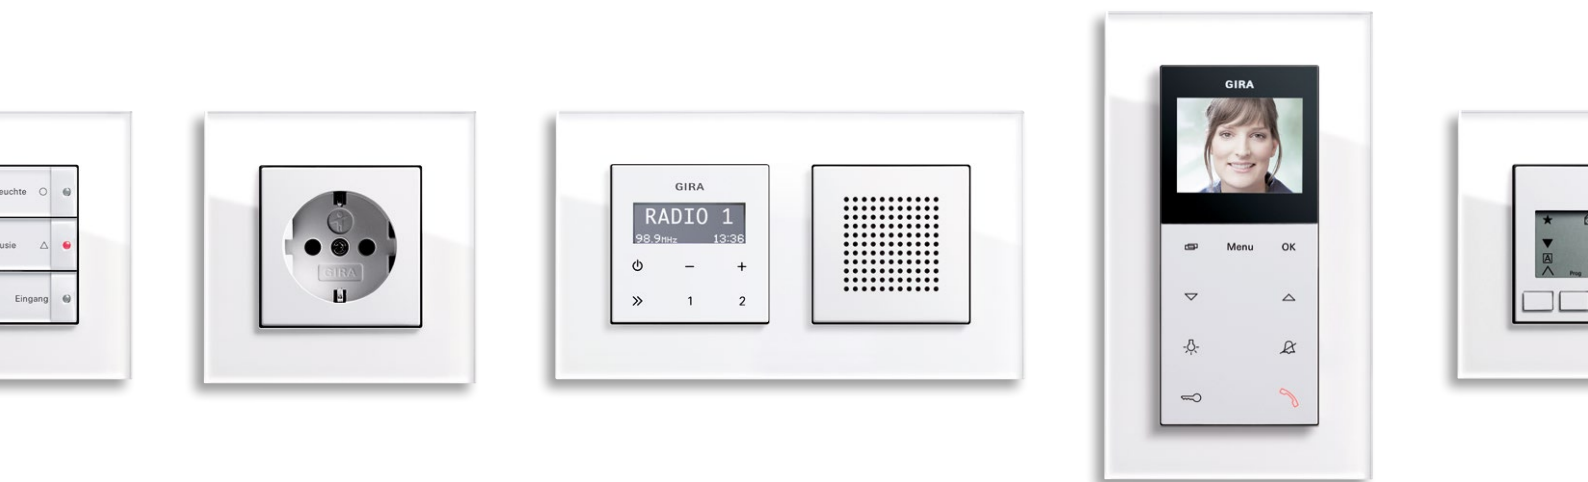

Gira System 55: Design- en functiediversiteit in één systeem

Gira Systeem 55 – Maatgevend voor alle toepassingen

Alle centrale toepassingen en afdekkingen uit het Gira Systeem 55 passen in de afdekramen van de Gira schakelaarprogramma's Standaard 55, E2, E3, Event, Esprit en ClassiX alsmede in het Gira Profiel 55 en de modulaire functiezuilen. Het schakelaarprogramma Gira TX_44 kan door toepassing van speciale tussenplaten met functies uit het Gira Systeem 55 worden uitgebreid en in de Gira energie- en lichtzuilen worden geïntegreerd.

Door dit modulaire systeem kan met een bescheiden assortiment een breed programma met aantrekkelijke keuzemogelijkheden worden aangeboden - ideaal voor efficiënt voorraadbeheer.

Basiselementen en afdekramen in verschillende kleuren, designs en materialen met elkaar combineren – dit wordt mogelijk gemaakt met het Gira systeem 55. Er kan worden gekozen uit acht kleurvarianten in zes verschillende schakelaarprogramma's, die worden gekenmerkt door een eigen materiaalkwaliteit en optiek.

Gira assortiment. De nieuwe, fascinerende modus "Live View" gebruikt de camera van een smartphone of tablet en laat zien wat voor effect geselecteerde designvarianten in de reële omgeving hebben. De Gira designconfigurator kan online worden opgeroepen en is als gratis app verkrijgbaar voor mobiele apparaten met iOS en Android.