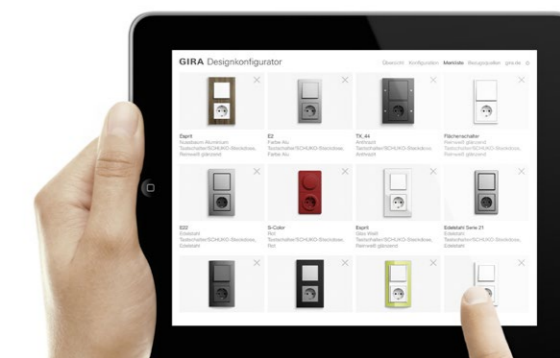

Nieuw: fictieve realiteit met live view

Het hele Gira designsysteem in één oogopslag – binnen de eigen vier muren. Met de Gira designconfigurator kunt u samen met uw klant heel eenvoudig een realistische indruk krijgen van de ideale combinatie. De veelzijdige afdekraamvarianten van de Gira schakelaarprogramma's kunnen worden gecombineerd met geselecteerde functies in verschillende kleuren en materialen uit het

Gira assortiment. De nieuwe, fascinerende modus "Live View" gebruikt de camera van een smartphone of tablet en laat zien wat voor effect geselecteerde designvarianten in de reële omgeving hebben. De Gira designconfigurator kan online worden opgeroepen en is als gratis app verkrijgbaar voor mobiele apparaten met iOS en Android.