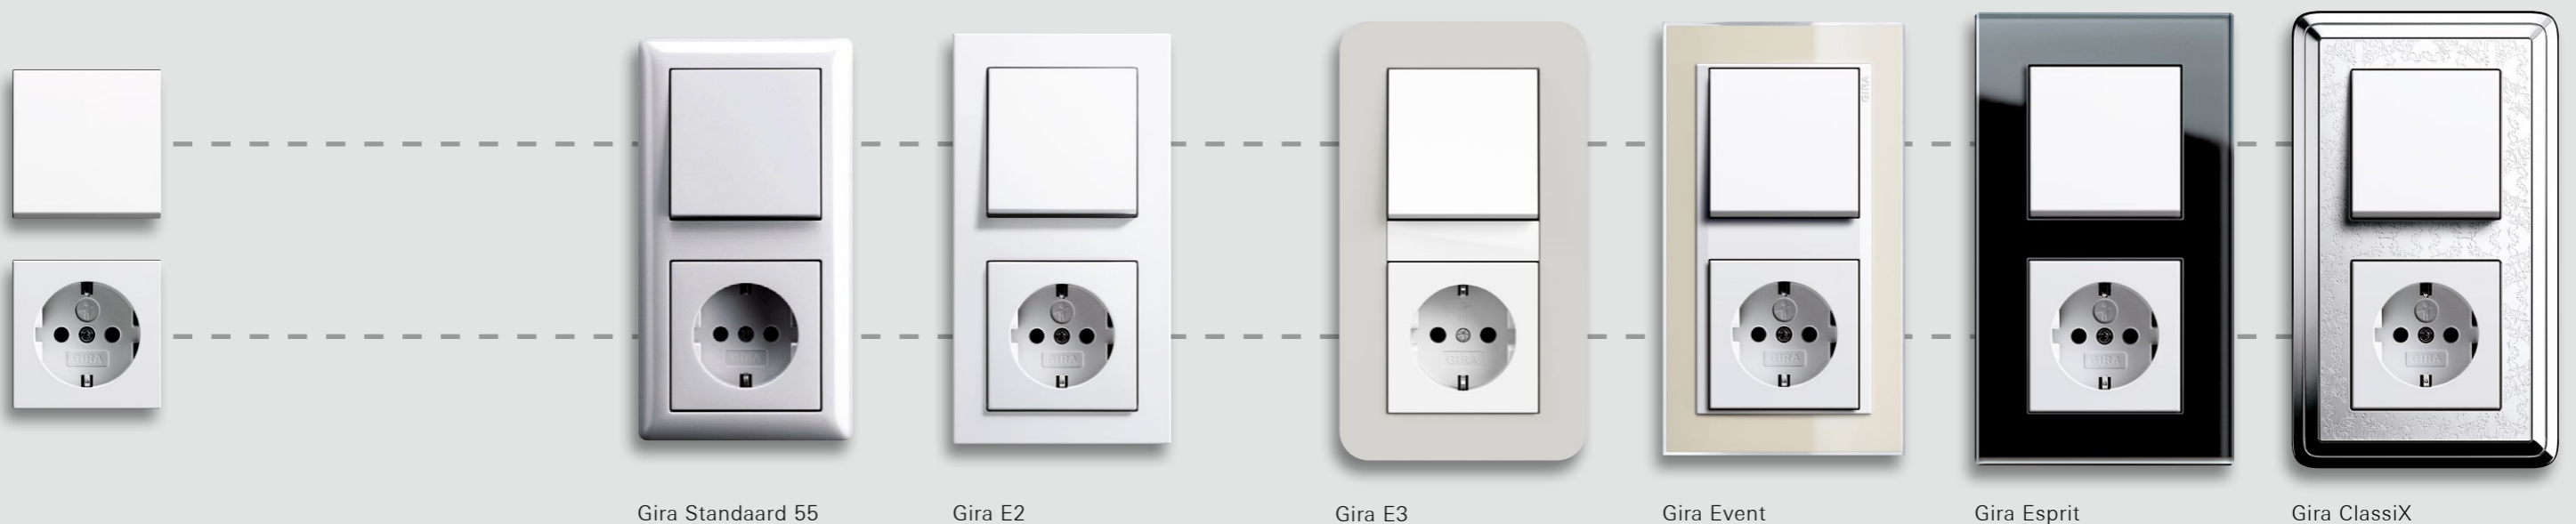

Gira Systeem 55 – Maatgevend voor alle toepassingen

Alle centrale toepassingen en afdekkingen uit het Gira Systeem 55 passen in de afdekramen van de Gira schakelaarprogramma's Standaard 55, E2, E3, Event, Esprit en ClassiX alsmede in het Gira Profiel 55 en de modulaire functiezuilen. Het schakelaarprogramma Gira TX_44 kan door toepassing van speciale tussenplaten met functies uit het Gira Systeem 55 worden uitgebreid en in de Gira energie- en lichtzuilen worden geïntegreerd.

Door dit modulaire systeem kan met een bescheiden assortiment een breed programma met aantrekkelijke keuzemogelijkheden worden aangeboden - ideaal voor efficiënt voorraadbeheer.

Basiselementen en afdekramen in verschillende kleuren, designs en materialen met elkaar combineren – dit wordt mogelijk gemaakt met het Gira systeem 55. Er kan worden gekozen uit acht kleurvarianten in zes verschillende schakelaarprogramma's, die worden gekenmerkt door een eigen materiaalkwaliteit en optiek.

De grote diversiteit aan combinaties die dit oplevert, biedt talrijke mogelijkheden om individuele inrichtingsconcepten te verwezenlijken - eenvoudig, klassiek of sierlijk.

Gira Standaard 55

Gira E2

Gira E3

Gira Event

Gira Esprit

Gira ClassiX