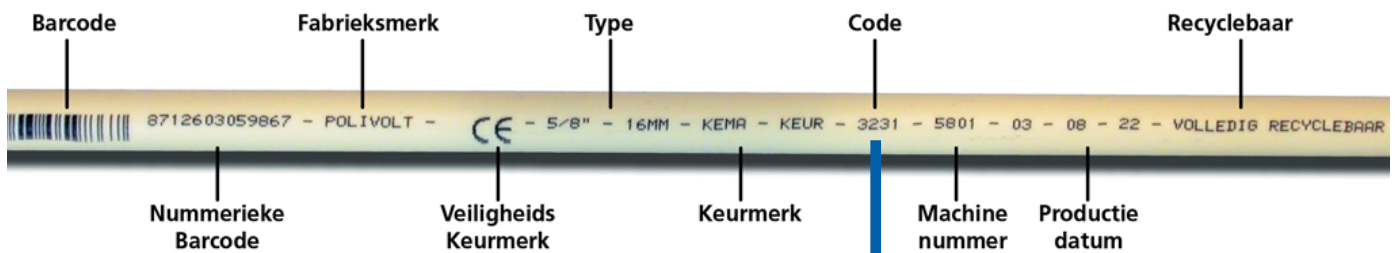

**Eerste cijfer
MECHANISCHE STERKTE**

1	zeer licht	schedeldruk	125N
2	licht	schedeldruk	320N
3	gemiddeld	schedeldruk	750N
4	zwaar	schedeldruk	1250N
5	zeer zwaar	schedeldruk	4000N

**Tweede cijfer
SLAGVASTHEID**

1	zeer licht	valgewicht	0,5 kg/100mm
2	licht	valgewicht	1,0 kg/100mm
3	gemiddeld	valgewicht	2,0 kg/100mm
4	zwaar	valgewicht	2,0 kg/300mm
5	zeer zwaar	valgewicht	6,8 kg/300mm

**Derde cijfer
MINIMUM TEMPERATUUR**

1	+5° C	transport, installatie in gebruik
2	-5° C	transport, installatie in gebruik
3	-15° C	transport, installatie in gebruik
4	-25° C	transport, installatie in gebruik
5	-45° C	transport, installatie in gebruik

**Vierde cijfer
MAXIMUM TEMPERATUUR**

1	60°C	transport, installatie in gebruik
2	90°C	transport, installatie in gebruik
3	105°C	transport, installatie in gebruik
4	120°C	transport, installatie in gebruik
5	150°C	transport, installatie in gebruik
6	250°C	transport, installatie in gebruik