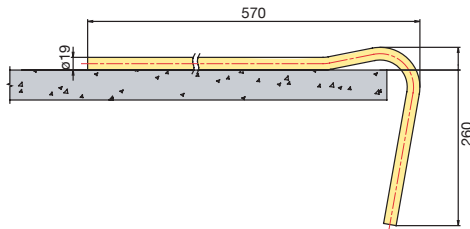

Type 5 Vloerrand

POLIVOLT AANSLUITBOCHT LF (LOW FRICTION) PVC-CRÈME MET KEMA-KEUR TYPE 5

Norm mm	Afm. inch	Verp. container	Zak	Art. nr.
19	¾	6000	50	1195006538