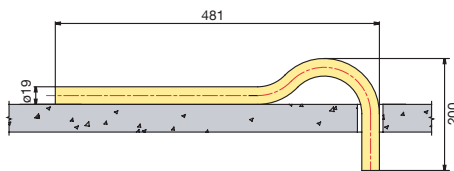

Type 6 Breedplaat

POLIVOLT AANSLUITBOCHT LF (LOW FRICTION) PVC-CRÈME MET KEMA-KEUR TYPE 6

Norm mm	Afm. inch	Verp. container	Zak	Art. nr.
19	¾	6000	50	1195006546