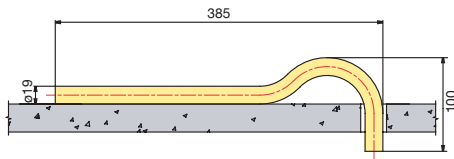

Polivolt aansluitbochten

Type 1 Universeel

POLIVOLT AANSLUITBOCHT LF (LOW FRICTION) PVC-CRÈME MET KEMA-KEUR TYPE 1

Norm mm	Afm. inch	Verp. container	Verp. zak	Art. nr.
19	¾	6000	50	1195006536