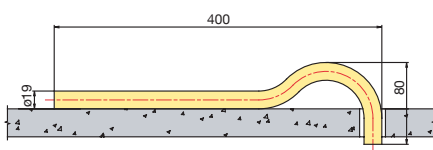

Polivolt aansluitbochten

Type 1 Universeel

POLIVOLT AANSLUITBOCHT LF (LOW FRICTION) PVC-CRÈME MET KEMA-KEUR TYPE 1

Norm mm	Afm. inch	Verp. container	Verp. zak	Art. nr.
19	¾	6000	50	1195006536

Type 3 Tunnelbouw