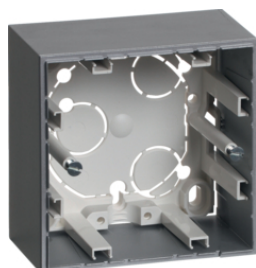

6310611404

Renovatiebehuizing hoge uitvoering, alulook

Omschrijving	Bestelnr.
Berker S.1 renovatiebehuizing 1-v, hoge uitvoering, alulook	6310611404
Berker S.1 renovatiebehuizing 2-v, hoge uitvoering, alulook	6310621404
Berker S.1 renovatiebehuizing 3-v, hoge uitvoering, alulook	6310631404