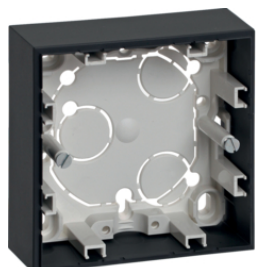

6310711606

Renovatiebehuizing lage uitvoering, antraciet

Omschrijving	Bestelnr.
Berker S.1 renovatiebehuizing 1-v, lage uitvoering, antraciet	6310711606
Berker S.1 renovatiebehuizing 2-v, lage uitvoering, antraciet	6310721606
Berker S.1 renovatiebehuizing 3-v, lage uitvoering, antraciet	6310731606