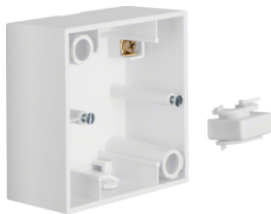

Opbouwbehuizing wit glanzend

Omschrijving	Bestelnr.
Opbouwbehuizing 1-v, berker S.1, wit, glz.	10418982
Opbouwbehuizing 2-v, berker S.1, wit, glz.	10428982
Opbouwbehuizing 3-v, berker S.1, wit, glz.	10438982

10418982