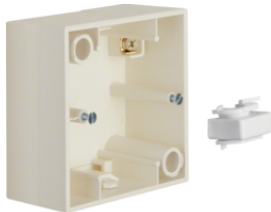

Opbouwbehuizing polarwit glanzend

Omschrijving	Bestelnr.
Opbouwbehuizing 1-v, berker S.1/berker R.3, polarwit, glz.	10418989
Opbouwbehuizing 2-v, berker S.1/berker R.3, polarwit, glz.	10428989
Opbouwbehuizing 3-v, berker S.1/berker R.3, polarwit, glz.	10438989

10418989