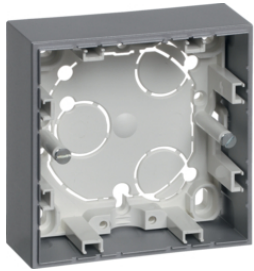

6310711404

Renovatiebehuizing lage uitvoering, alulook

Omschrijving	Bestelnr.
Berker S.1 renovatiebehuizing 1-v, lage uitvoering, alulook	6310711404
Berker S.1 renovatiebehuizing 2-v, lage uitvoering, alulook	6310721404
Berker S.1 renovatiebehuizing 3-v, lage uitvoering, alulook	6310731404